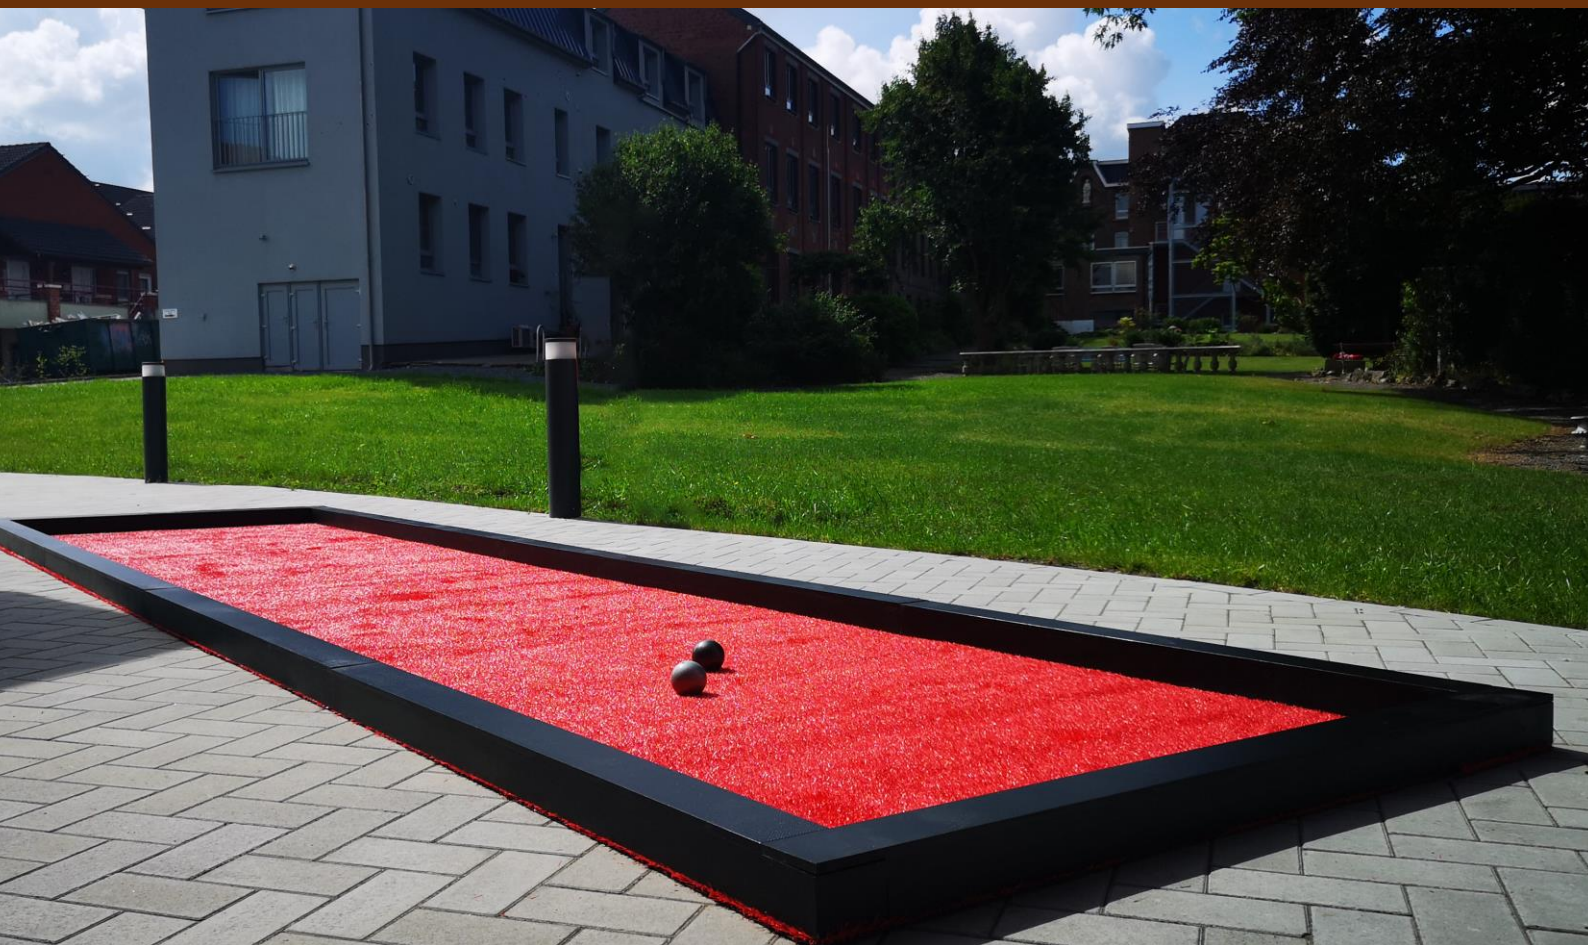

MODELE **CO**LO**R**

BOOGLE® COLOR est un produit haut de gamme alliant la légèreté de l'aluminium et l'innovation BOOGLE dans un terrain qui aura exactement l'apparence que vous voudrez lui donner

Notre BOOGLE® COLOR utilise la palette de couleurs RAL avec plus de 1600 nuances. Impossible donc de ne pas trouver celle qui respectera la charte graphique de votre établissement ou tout simplement votre couleur préférée

1 marquoir en acier et 1 cercle de jeu

4 repose boules

MODELE **CORTEN**

Le nec plus ultra de nos terrains BOOGLE® avec ses bordures en acier CORTEN.

L'acier CORTEN est un acier auto-patiné à corrosion superficielle provoquée; aussi appelé acier intempérique au Québec. Il est utilisé pour son aspect et sa résistance aux conditions atmosphériques, dans l'architecture, le paysagisme, la construction et l'art, principalement en sculpture d'extérieur.

Les bordures du terrain BOOGLE® CORTEN sont pliées, soudées et finies dans une tôlerie professionnelle pour offrir un rendu exceptionnel. Plus qu'un booster de convivialité, c'est un produit parfaitement adapté à une installation permanente en extérieur.

1 marquoir en acier et 1 cercle de jeu

4 repose boules

MODELE PREMIUM

Notre terrain BOOGLE® PREMIUM est le haut de gamme des terrains BOOGLE®. Grâce à sa perspective de 8 mètres, il vous donne le sentiment d'un véritable jeu de pétanque. Tous les caissons du terrain BOOGLE® PREMIUM sont fabriqués, préassemblés et numérotés dans nos ateliers pour un montage extrêmement simple en moins de 10 minutes.